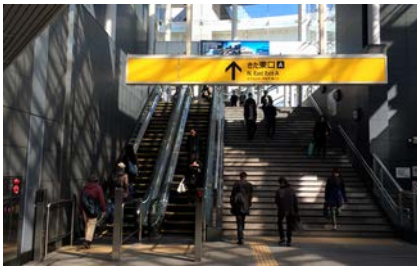

横浜駅からのアクセス

横浜駅「きた東口」からエスカレーターを上り、ベイクオーターへ進みます。

カルディコーヒー、ナチュラルローソンを通過します。

ナチュラルローソンの先の生垣沿いに進み、その先にあるコロニアル風の建物（アートグレイス）方向へ進みます。

歩道橋の階段を降りると右手に交番があり、さらにセブンイレブンの先に進みます。

ポートサイド公園の前の信号を渡ると、不動産会社があります。

不動産会社の向かいのビル（1階 横浜銀行）の3階へおいでください。